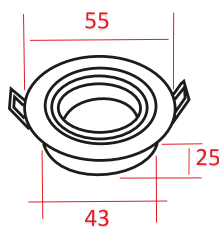

Vedere pagina 168 per i kit che includono la lampadina LED - See page 168 for kits including LED lamp

| Type | Part N° | Dimensions (mm) | Standard | Colour |  (mm) | Packing box dimensions (mm) | Packing box weight (kg) |
|----------|---------------------|-----------------|----------|-----------|----------------------------------------------------------------------------------------|-----------------------------|-------------------------|
| BASIC 50 | B11265E50T1A | Ø78 | MR16 | Aluminium | Ø60 | 95x75x45h | 0,090 |
| BASIC 35 | B10701E35T1A | Ø53 | MR11 | Aluminium | Ø43 | 95x80x50h | 0,055 |

Italy Faretto per incasso in Alluminio (per Moduli LED)

- Corpo in alluminio
- Orientamento fisso
- Per utilizzo in controsoffitti, fissaggio con molle

UK Recessed Aluminium light fixtures (for LED Modules)

- Aluminum body
- Not Adjustable
- To be used in counter ceilings

Germany Aluminium-Einbaustrahler (für LED-Module)

- Aluminiumkörper
- Starr
- Einsatz in Hängedecken, Befestigung durch Sprengringen

France Spots encastrables en Aluminium (pour platine LED)

- Corps en aluminium
- Orientation fixée
- Pour utilisation en faux-plafond, fixation avec ressorts

Spain Focos empotrables de Aluminio (para Módulos de LED)

- Cuerpo de aluminio
- No ajustable
- Para ser utilizado en techo