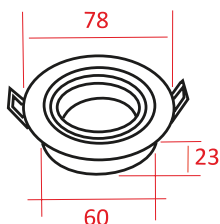

Vedere pagina 168 per i kit che includono la lampadina LED - See page 168 for kits including LED lamp

Type	Part N°	Dimensions (mm)	Standard	Colour	(mm)	Packing box dimensions (mm)	Packing box weight (kg)
BASIC 50	B11265E50T1A	Ø78	MR16	Aluminium	Ø60	95x75x45h	0,090
BASIC 35	B10701E35T1A	Ø53	MR11	Aluminium	Ø43	95x80x50h	0,055

Italy Faretto per incasso in Alluminio (per Moduli LED)

- Corpo in alluminio
- Orientamento fisso
- Per utilizzo in controsoffitti, fissaggio con molle

UK Recessed Aluminium light fixtures (for LED Modules)

- Aluminum body
- Not Adjustable
- To be used in counter ceilings

Germany Aluminium-Einbaustrahler (für LED-Module)

- Aluminiumkörper
- Starr
- Einsatz in Hängedecken, Befestigung durch Sprengringen

France Spots encastrables en Aluminium (pour platine LED)

- Corps en aluminium
- Orientation fixée
- Pour utilisation en faux-plafond, fixation avec ressorts

Spain Focos empotrables de Aluminio (para Módulos de LED)

- Cuerpo de aluminio
- No ajustable
- Para ser utilizado en techo

BASIC 35

BASIC 50