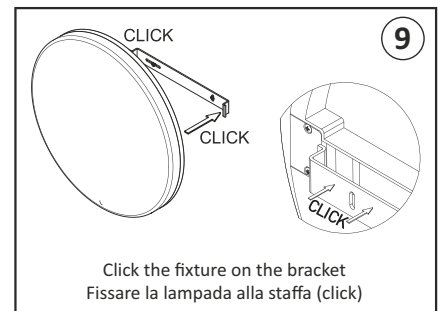

**Safety Instructions:**

- Switch off before installation
- IP54 for indoor and outdoor use
- Non dimmable
- Any product modification expires warranty

**Istruzioni per la sicurezza:**

- Togliere tensione prima di operare
- IP54 per uso indoor e outdoor
- Non dimmerabile
- Qualsiasi modifica apportata al prodotto fa decadere la garanzia

Part Number	BCL120112CCT	BCL120118CCT	BCL120124CCT
Power (W)	12	18	24
Input Voltage AC	175+240	175+240	175+240
Lifespan (h)	25.000	25.000	25.000
Protection Rate	IP54	IP54	IP54
Working Temp.	-10°C/+40°C	-10°C/+40°C	-10°C/+40°C
CRI	>85	>85	>85
Size	Ø 220mmx50mm (h)	Ø 280mmx50mm (h)	Ø 330mmx50mm (h)