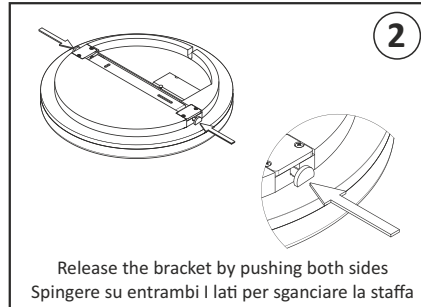

**Safety Instructions:**

- Switch off before installation
- IP54 for indoor and outdoor use
- Non dimmable
- Any product modification expires warranty

**Istruzioni per la sicurezza:**

- Togliere tensione prima di operare
- IP54 per uso indoor e outdoor
- Non dimmerabile
- Qualsiasi modifica apportata al prodotto fa decadere la garanzia

Part Number	BCL120112CCT	BCL120118CCT	BCL120124CCT
Power (W)	12	18	24
Input Voltage AC	175+240	175+240	175+240
Lifespan (h)	25.000	25.000	25.000
Protection Rate	IP54	IP54	IP54
Working Temp.	-10°C/+40°C	-10°C/+40°C	-10°C/+40°C
CRI	>85	>85	>85
Size	Ø 220mmx50mm (h)	Ø 280mmx50mm (h)	Ø 330mmx50mm (h)