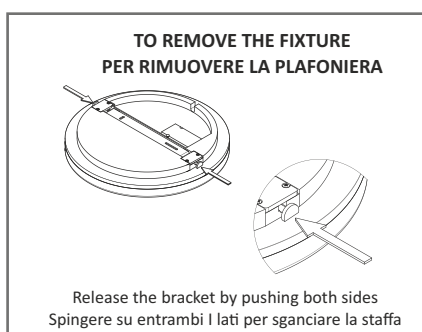

**Safety Instructions:**

- Switch off before installation
- IP54 for indoor and outdoor use
- Non dimmable
- Any product modification expires warranty

**Istruzioni per la sicurezza:**

- Togliere tensione prima di operare
- IP54 per uso indoor e outdoor
- Non dimmerabile
- Qualsiasi modifica apportata al prodotto fa decadere la garanzia

Part Number	BCL120112CCT	BCL120118CCT	BCL120124CCT
Power (W)	12	18	24
Input Voltage AC	175+240	175+240	175+240
Lifespan (h)	25.000	25.000	25.000
Protection Rate	IP54	IP54	IP54
Working Temp.	-10°C/+40°C	-10°C/+40°C	-10°C/+40°C
CRI	>85	>85	>85
Size	Ø 220mmx50mm (h)	Ø 280mmx50mm (h)	Ø 330mmx50mm (h)