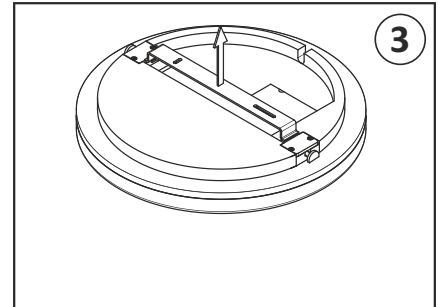

**Safety Instructions:**

- Switch off before installation
- IP54 for indoor and outdoor use
- Non dimmable
- Any product modification expires warranty

**Istruzioni per la sicurezza:**

- Togliere tensione prima di operare
- IP54 per uso indoor e outdoor
- Non dimmerabile
- Qualsiasi modifica apportata al prodotto fa decadere la garanzia

Part Number	BCL120112CCT	BCL120118CCT	BCL120124CCT
Power (W)	12	18	24
Input Voltage AC	175+240	175+240	175+240
Lifespan (h)	25.000	25.000	25.000
Protection Rate	IP54	IP54	IP54
Working Temp.	-10°C/+40°C	-10°C/+40°C	-10°C/+40°C
CRI	>85	>85	>85
Size	Ø 220mmx50mm (h)	Ø 280mmx50mm (h)	Ø 330mmx50mm (h)