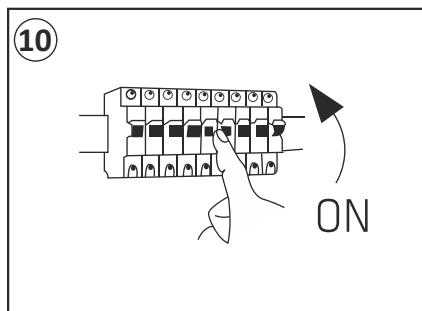

**Safety Instructions:**

- Switch off before installation
- IP54 for indoor and outdoor use
- Non dimmable
- Any product modification expires warranty

**Istruzioni per la sicurezza:**

- Togliere tensione prima di operare
- IP54 per uso indoor e outdoor
- Non dimmerabile
- Qualsiasi modifica apportata al prodotto fa decadere la garanzia

Part Number	BCL120112CCT	BCL120118CCT	BCL120124CCT
Power (W)	12	18	24
Input Voltage AC	175+240	175+240	175+240
Lifespan (h)	25.000	25.000	25.000
Protection Rate	IP54	IP54	IP54
Working Temp.	-10°C/+40°C	-10°C/+40°C	-10°C/+40°C
CRI	>85	>85	>85
Size	Ø 220mmx50mm (h)	Ø 280mmx50mm (h)	Ø 330mmx50mm (h)