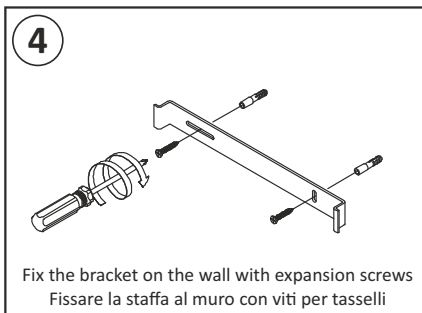

**Safety Instructions:**

- Switch off before installation
- IP54 for indoor and outdoor use
- Non dimmable
- Any product modification expires warranty

**Istruzioni per la sicurezza:**

- Togliere tensione prima di operare
- IP54 per uso indoor e outdoor
- Non dimmerabile
- Qualsiasi modifica apportata al prodotto fa decadere la garanzia

Part Number	BCL120112CCT	BCL120118CCT	BCL120124CCT
Power (W)	12	18	24
Input Voltage AC	175+240	175+240	175+240
Lifespan (h)	25.000	25.000	25.000
Protection Rate	IP54	IP54	IP54
Working Temp.	-10°C/+40°C	-10°C/+40°C	-10°C/+40°C
CRI	>85	>85	>85
Size	Ø 220mmx50mm (h)	Ø 280mmx50mm (h)	Ø 330mmx50mm (h)