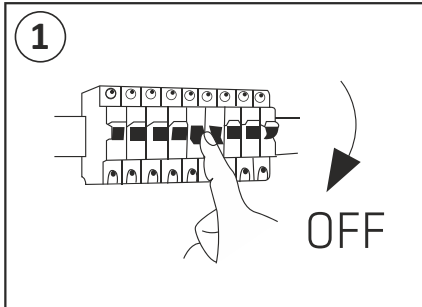

**Safety Instructions:**

- Switch off before installation
- IP54 for indoor and outdoor use
- Non dimmable
- Any product modification expires warranty

**Istruzioni per la sicurezza:**

- Togliere tensione prima di operare
- IP54 per uso indoor e outdoor
- Non dimmerabile
- Qualsiasi modifica apportata al prodotto fa decadere la garanzia

Part Number	BCL120112CCT	BCL120118CCT	BCL120124CCT
Power (W)	12	18	24
Input Voltage AC	175+240	175+240	175+240
Lifespan (h)	25.000	25.000	25.000
Protection Rate	IP54	IP54	IP54
Working Temp.	-10°C/+40°C	-10°C/+40°C	-10°C/+40°C
CRI	>85	>85	>85
Size	Ø 220mmx50mm (h)	Ø 280mmx50mm (h)	Ø 330mmx50mm (h)