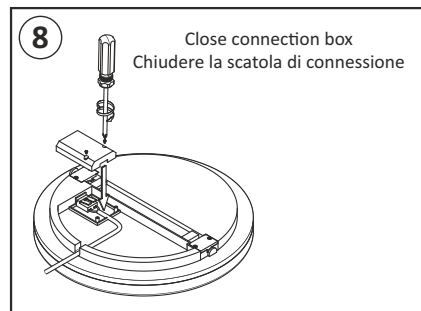

**Safety Instructions:**

- Switch off before installation
- IP54 for indoor and outdoor use
- Non dimmable
- Any product modification expires warranty

**Istruzioni per la sicurezza:**

- Togliere tensione prima di operare
- IP54 per uso indoor e outdoor
- Non dimmerabile
- Qualsiasi modifica apportata al prodotto fa decadere la garanzia

Part Number	BCL120112CCT	BCL120118CCT	BCL120124CCT
Power (W)	12	18	24
Input Voltage AC	175+240	175+240	175+240
Lifespan (h)	25.000	25.000	25.000
Protection Rate	IP54	IP54	IP54
Working Temp.	-10°C/+40°C	-10°C/+40°C	-10°C/+40°C
CRI	>85	>85	>85
Size	Ø 220mmx50mm (h)	Ø 280mmx50mm (h)	Ø 330mmx50mm (h)