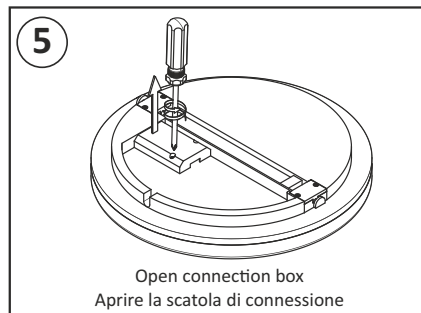

**Safety Instructions:**

- Switch off before installation
- IP54 for indoor and outdoor use
- Non dimmable
- Any product modification expires warranty

**Istruzioni per la sicurezza:**

- Togliere tensione prima di operare
- IP54 per uso indoor e outdoor
- Non dimmerabile
- Qualsiasi modifica apportata al prodotto fa decadere la garanzia

Part Number	BCL120112CCT	BCL120118CCT	BCL120124CCT
Power (W)	12	18	24
Input Voltage AC	175+240	175+240	175+240
Lifespan (h)	25.000	25.000	25.000
Protection Rate	IP54	IP54	IP54
Working Temp.	-10°C/+40°C	-10°C/+40°C	-10°C/+40°C
CRI	>85	>85	>85
Size	Ø 220mmx50mm (h)	Ø 280mmx50mm (h)	Ø 330mmx50mm (h)