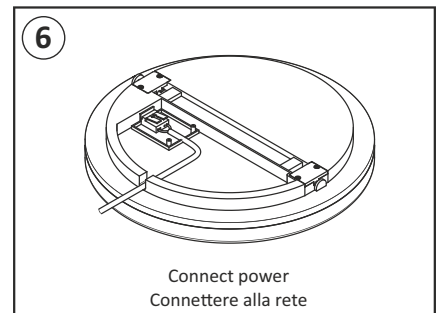

**Safety Instructions:**

- Switch off before installation
- IP54 for indoor and outdoor use
- Non dimmable
- Any product modification expires warranty

**Istruzioni per la sicurezza:**

- Togliere tensione prima di operare
- IP54 per uso indoor e outdoor
- Non dimmerabile
- Qualsiasi modifica apportata al prodotto fa decadere la garanzia

Part Number	BCL120112CCT	BCL120118CCT	BCL120124CCT
Power (W)	12	18	24
Input Voltage AC	175+240	175+240	175+240
Lifespan (h)	25.000	25.000	25.000
Protection Rate	IP54	IP54	IP54
Working Temp.	-10°C/+40°C	-10°C/+40°C	-10°C/+40°C
CRI	>85	>85	>85
Size	Ø 220mmx50mm (h)	Ø 280mmx50mm (h)	Ø 330mmx50mm (h)