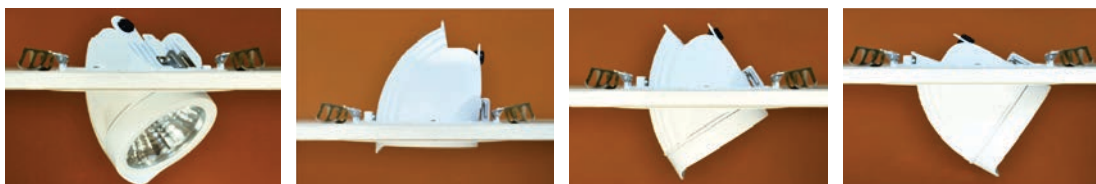

Vedere pagina 168 per i kit che includono il driver LED - See page 168 for kits including LED driver

CE III EMC IP52 RoHS