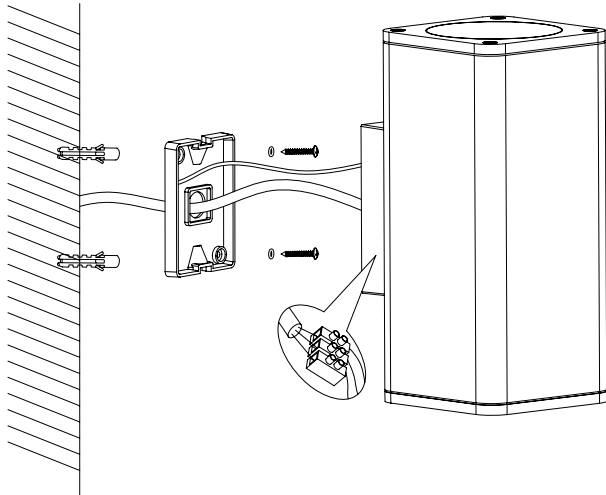

# MOXY TWO

Part N°: BWE20722Q30D

100÷240VAC 50÷60Hz 2x12W max 3000°K CRI 80

<p>①</p> <p><b>OFF</b></p> <p>Disconnect power Scollegare dalla rete elettrica</p>	<p>②</p> <p>Drill and insert dowel Forare e inserire il tassello</p>
<p>③</p> <p>Install the back plate with screws Fissare la piastra di fissaggio con le viti</p>	<p>④</p> <p>Connect the wires Collegare i cavi elettrici</p>
<p>⑤</p> <p><b>ON</b></p> <p>Connect power Collegare alla rete elettrica</p>	